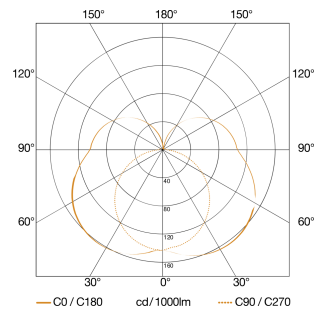

Technische gegevens

Afmetingen (L x B x H)	132 x 110 x 110 mm
Met lampjes	Ja, STEINEL led-systeem
Fabrieksgarantie	3 jaar
Instellingen via	Connect Bluetooth Mesh, Smartphone, Tablet
Met afstandsbediening	Nee
Variante	zonder bewegingsmelder, met Bluetooth
VPE1, EAN	4007841079253
Toepassing, plaats	Buiten
Toepassing, ruimte	Buiten, tuin, entree, tuin & oprit, rondom het huis, terras / balkon
kleur	antraciet
Incl. stickervel met huisnummers	Nee
Montageplaats	wand
Slagvastheid	IK03
Bescherming	IP44

Schemerschakelaar	Nee
Lichtstroom totaal product	493 lm
gemeten Lichtstroom (360°)	493 lm
Totale efficiëntie van het product	54 lm/W
Kleurtemperatuur	3000 K
Type lichtbron	Led niet vervangbaar
Levensduur led (max. °C)	50000 uur
Levensduur led L70B50 (25°)	> 60000
Sokkel	zonder
Led-koelsysteem	Passive Thermo Control
Soft-lightstartfunctie	Nee
Permanente verlichting	inschakelbaar
basislichtfunctie	Nee
Hoofdlicht instelbaar	0 - 100 %
Schemerinstelling Teach	Nee
Koppeling	Ja

Koppeling via	Bluetooth Mesh
Index kleurweergave CRI	= 82
Product categorie	Buitenlamp zonder sensor

Toebehoren

EAN 4007841 088620

Draadloze drukknop TapDuo C

Maten

Lichtverdelingscurve

Vermogen	9,1 W
Met lampjes	Ja, STEINEL led-systeem
Type lichtbron	Led niet vervangbaar
gemeten Lichtstroom (360°)	493 lm
Kleurtemperatuur	3000 K
Index kleurweergave	80-89
Levensduur led (max. °C)	50000 uur
Led-koelsysteem	Passive Thermo Control