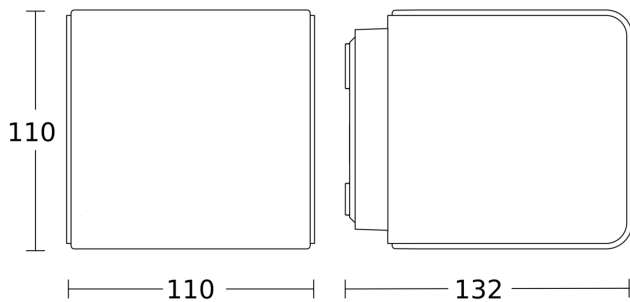

Buitenlamp zonder sensor

L 830 C

zonder bewegingsmelder, met Bluetooth
EAN 4007841 079253
art.nr. 079253

Technische gegevens

Beschermingsklasse	II
Omgevingstemperatuur	van -20 tot 40 °C
Materiaal van de behuizing	kunststof
Materiaal van de afdekking	Kunststof opaal
Stroomtoevoer	220 – 240 V / 50 – 60 Hz
Vermogen	9,1 W

Koppeling via	Bluetooth Mesh
Index kleurweergave CRI	= 82
Product categorie	Buitenlamp zonder sensor

Toebehoren

EAN 4007841 088620

Draadloze drukknop TapDuo C

Maten